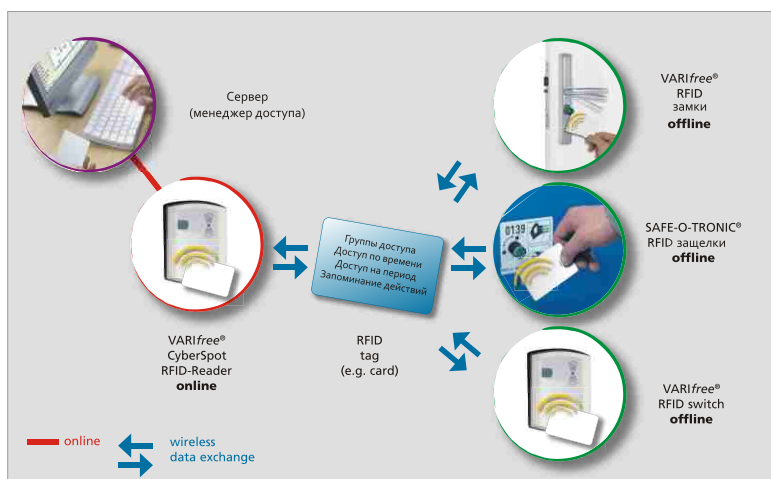

VARI free® Один ключ для всех дверей.