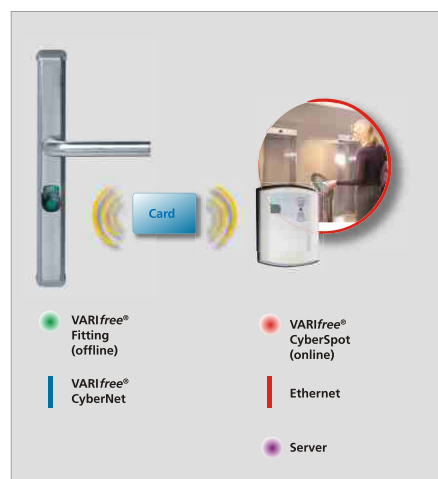

Компания «BBV» представляет на Украине оборудование немецкой компании "Schulte-Schlagbaum AG". Идеальное решение для организации и контроля доступа сотрудников и посетителей в помещения и отдельные зоны.

Преимущества:

- ✓ Автономная система безопасности
- ✓ Не требуется кабельных соединений
- ✓ Легкая инсталляция
- ✓ Отличное соотношение цена / качество
- ✓ Цифровой стандарт позволяет интегрировать с различными системами

**Открытие двери:**  
 ① поднесите карточку к замку;  
 ② откройте дверь.

Ключами к дверям служат чипы, с записаной на них информацией. Они легко перепрограммируются, и могут служить не только для открытия доступа, но и выступать платежным средством (например на парковке). Поскольку чип работает по бесконтактной технологии он практически не изнашивается.

При необходимости замки могут быть легко перепрограммированы. Потеря ключа легко решается блокировкой утерянного чипа. Возможна организация свободного доступа в помещения в отведенное время. Возможна организация доступа только в отведенное время. Замок фиксирует в памяти последние 500 событий. Эта информация легко считывается и передается в базу данных.